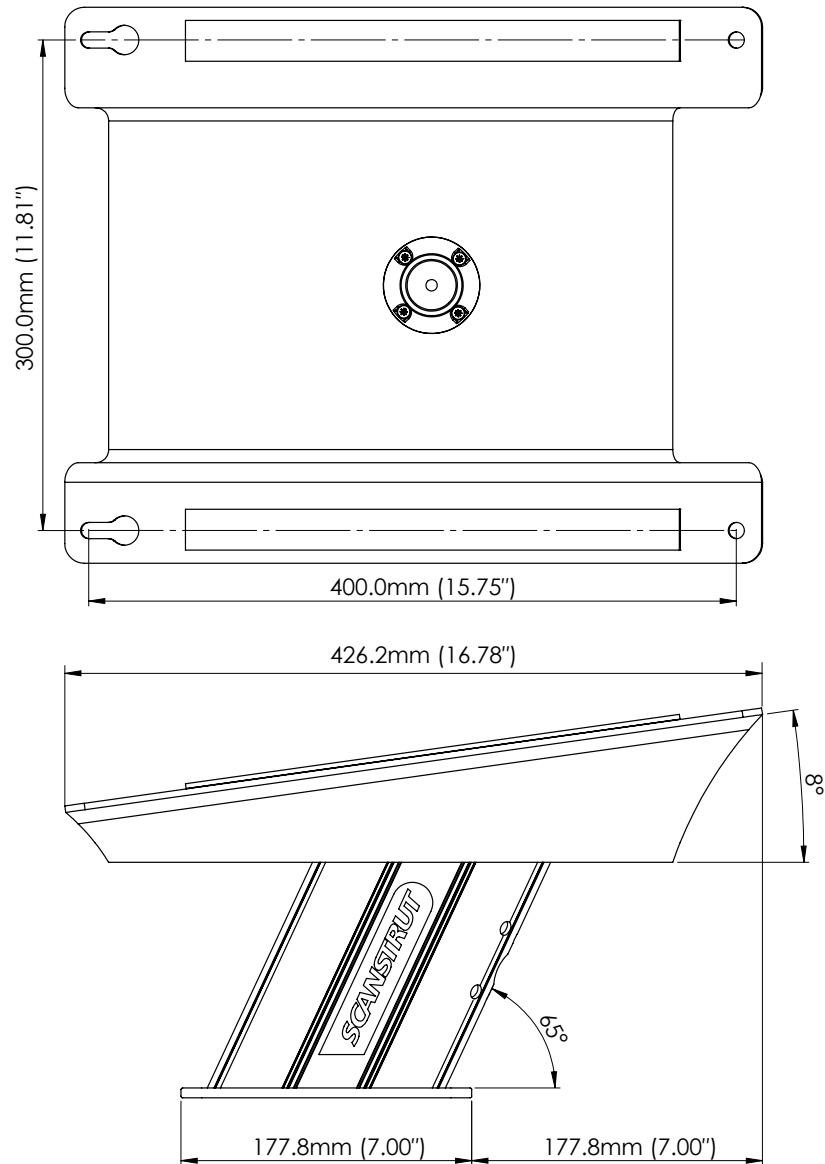

Aluminium PowerTower - 150mm / 6" for Starlink - APT-150-SL-01 / APT-150-SL-01-BLK

Email: sales@scanstrut.com Email: usasales@scanstrut.com

SCANSTRUT