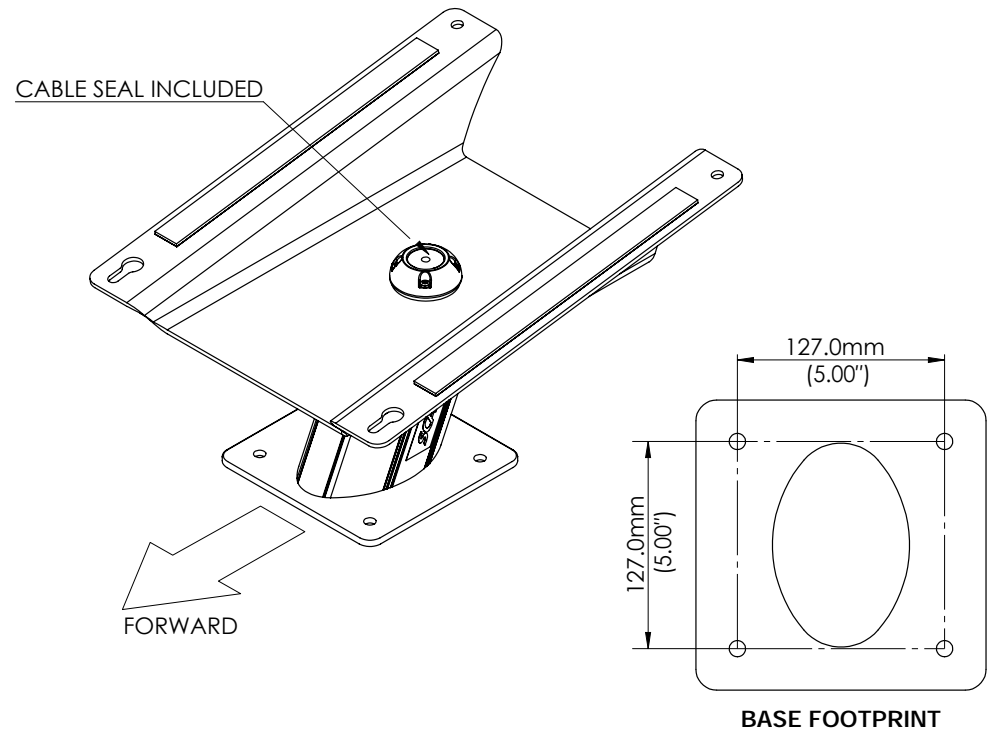

Aluminium PowerTower - 150mm / 6" for Starlink - APT-150-SL-01 / APT-150-SL-01-BLK

Email: sales@scanstrut.com Email: usasales@scanstrut.com

SCANSTRUT