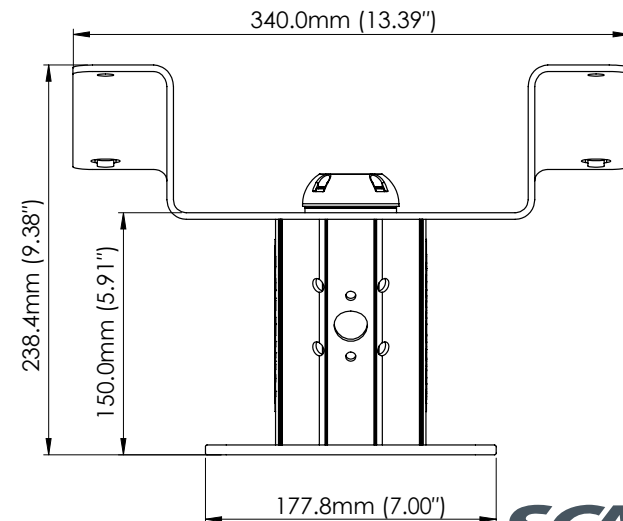

Aluminium PowerTower - 150mm / 6" for Starlink - APT-150-SL-01 / APT-150-SL-01-BLK

Email: sales@scanstrut.com Email: usasales@scanstrut.com

SCANSTRUT