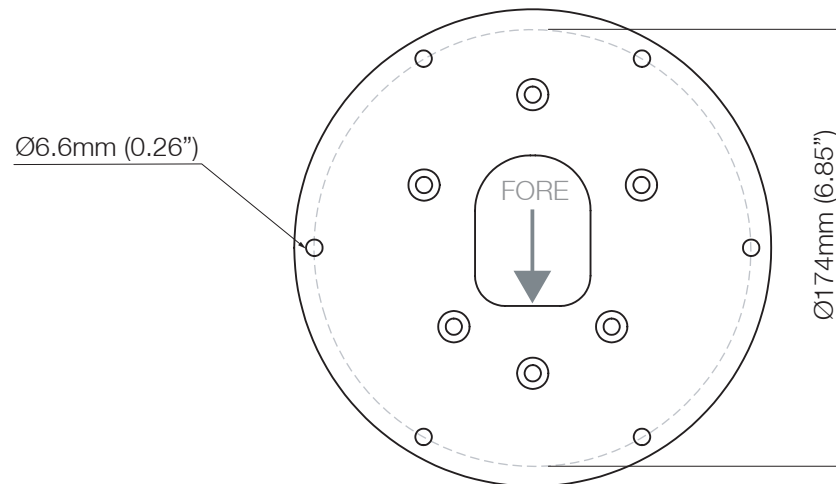

# Tapered Mast for Starlink, Thermal Camera and Radar - PTM-R1-SL / PTM-R1-SL-BLK

Email: sales@scanstrut.com    Email: usasales@scanstrut.com

# Tapered Mast for Starlink, Thermal Camera and Radar - PTM-R1-SL / PTM-R1-SL-BLK

Email: sales@scanstrut.com    Email: usasales@scanstrut.com

Flir M100/200 series camera plate

STARLINK MOUNTING WEDGE