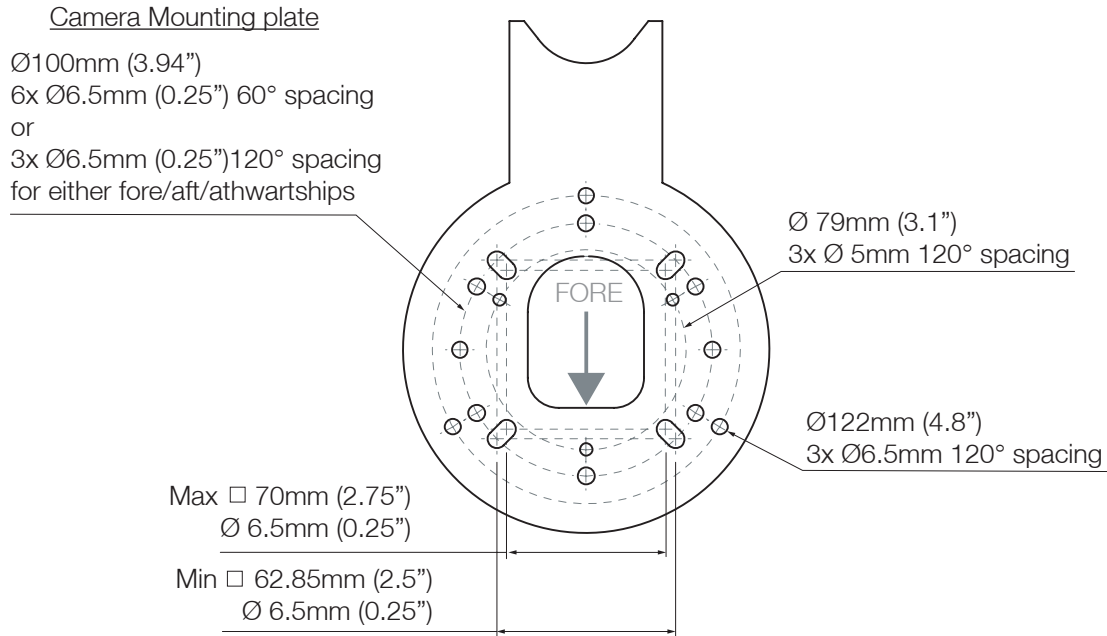

# Tapered Mast for Starlink, Thermal Camera and Radar - PTM-R1-SL / PTM-R1-SL-BLK

Email: sales@scanstrut.com    Email: usasales@scanstrut.com

# Tapered Mast for Starlink, Thermal Camera and Radar - PTM-R1-SL / PTM-R1-SL-BLK

Email: sales@scanstrut.com    Email: usasales@scanstrut.com

Flir M100/200 series camera plate

STARLINK MOUNTING WEDGE