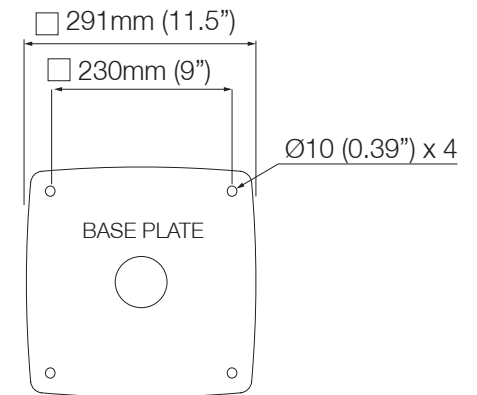

# Tapered Mast for Starlink, Thermal Camera and Radar - PTM-R1-SL / PTM-R1-SL-BLK

Email: sales@scanstrut.com    Email: usasales@scanstrut.com

# Tapered Mast for Starlink, Thermal Camera and Radar - PTM-R1-SL / PTM-R1-SL-BLK

Email: sales@scanstrut.com    Email: usasales@scanstrut.com

Flir M100/200 series camera plate

STARLINK MOUNTING WEDGE