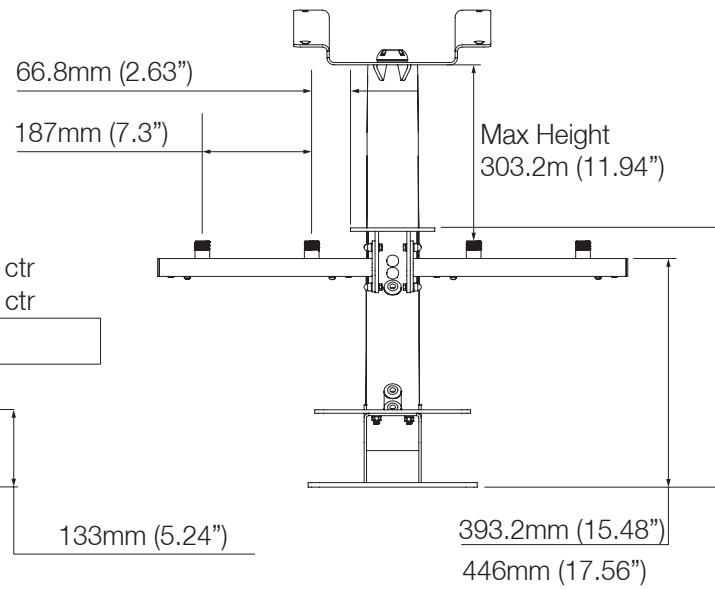

# Tapered Mast for Starlink, Thermal Camera and Radar - PTM-R1-SL / PTM-R1-SL-BLK

Email: sales@scanstrut.com    Email: usasales@scanstrut.com

# Tapered Mast for Starlink, Thermal Camera and Radar - PTM-R1-SL / PTM-R1-SL-BLK

Email: sales@scanstrut.com    Email: usasales@scanstrut.com

Flir M100/200 series camera plate

STARLINK MOUNTING WEDGE