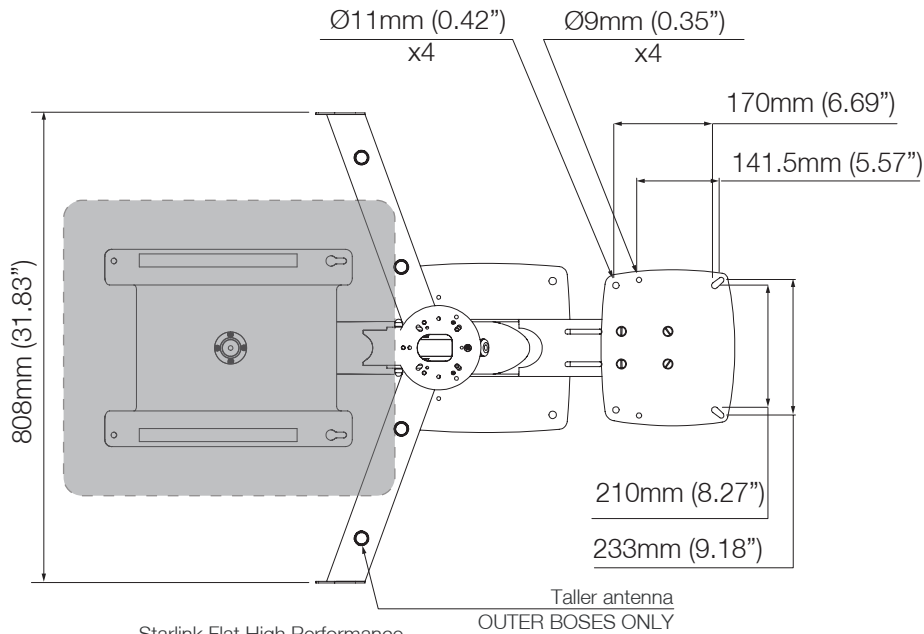

# Tapered Mast for Starlink, Thermal Camera and Radar - PTM-R1-SL / PTM-R1-SL-BLK

Email: sales@scanstrut.com    Email: usasales@scanstrut.com

# Tapered Mast for Starlink, Thermal Camera and Radar - PTM-R1-SL / PTM-R1-SL-BLK

Email: sales@scanstrut.com    Email: usasales@scanstrut.com

Flir M100/200 series camera plate

STARLINK MOUNTING WEDGE