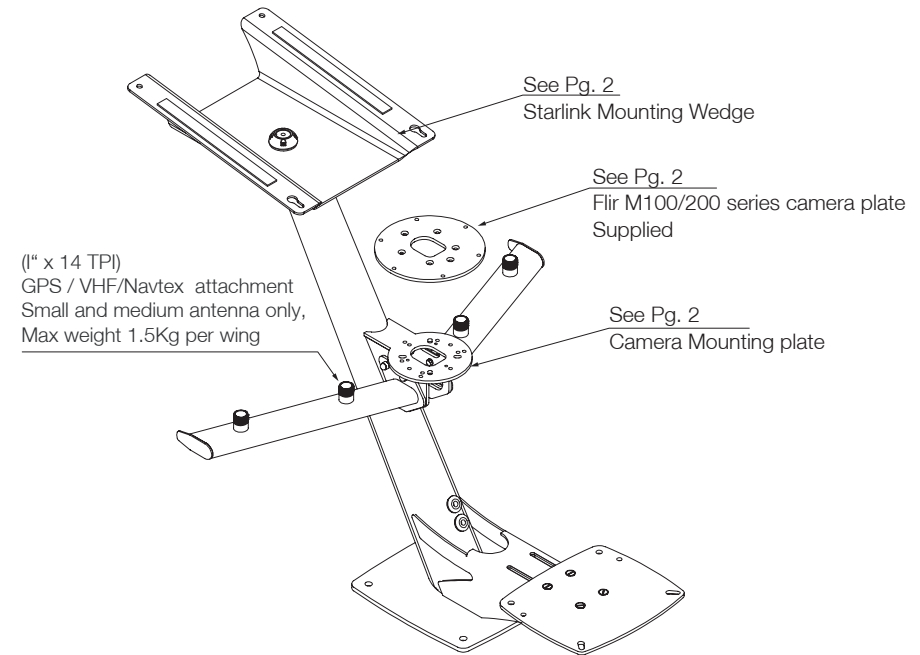

# Tapered Mast for Starlink, Thermal Camera and Radar - PTM-R1-SL / PTM-R1-SL-BLK

Email: sales@scanstrut.com    Email: usasales@scanstrut.com

# Tapered Mast for Starlink, Thermal Camera and Radar - PTM-R1-SL / PTM-R1-SL-BLK

Email: sales@scanstrut.com    Email: usasales@scanstrut.com

Flir M100/200 series camera plate

STARLINK MOUNTING WEDGE