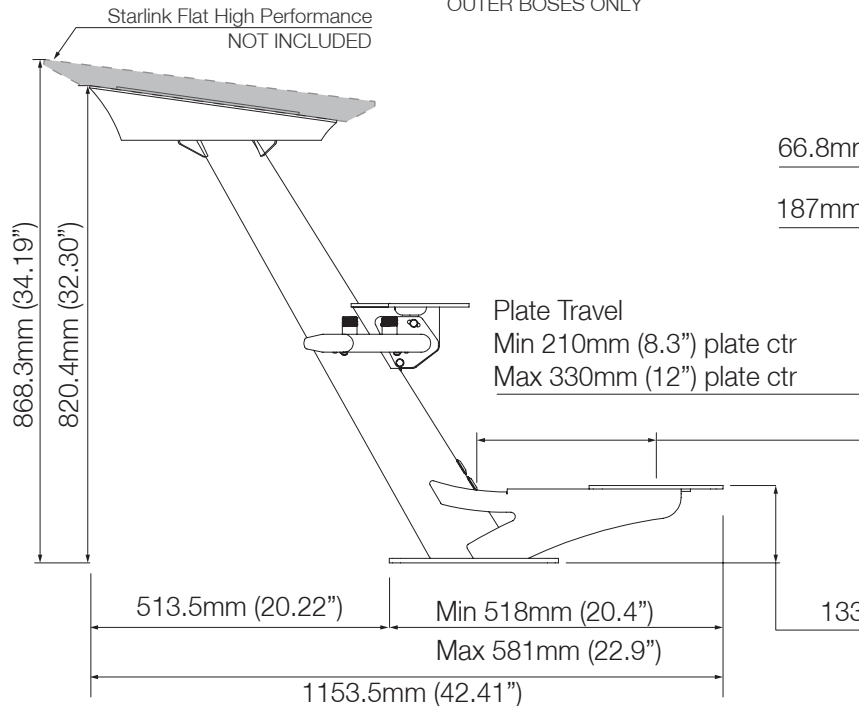

# Tapered Mast for Starlink, Thermal Camera and Radar - PTM-R1-SL / PTM-R1-SL-BLK

Email: sales@scanstrut.com    Email: usasales@scanstrut.com

# Tapered Mast for Starlink, Thermal Camera and Radar - PTM-R1-SL / PTM-R1-SL-BLK

Email: sales@scanstrut.com    Email: usasales@scanstrut.com

Flir M100/200 series camera plate

STARLINK MOUNTING WEDGE