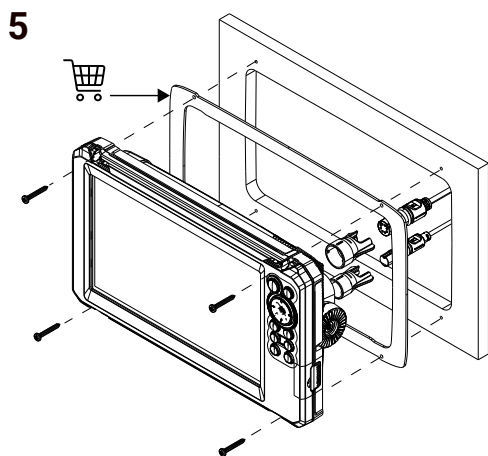

EAGLE® 7 & 9 EAGLE EYE™ 9 Asennusoppaat

Pakkauksen sisältö

- A Eagle® 7-, Eagle® 9- tai Eagle Eye™ 9 -näyttöyksikkö
- B SplitShot™-, TripleShot- tai Eagle Eye™ -skimmer-kaikuanturi
- C Asennusjalkasarja
- D Virtakaapelisarja
- E Kaapelin lukituskaulukset
- F Dokumentaatiopaketti

→ **Huomautus:** Eagle Eye™ 9- ja Eagle Eye™ -kaikuanturit ovat yksinomaisesti yhteensopivia.

Asennusjalka

Suosittelut ohjausreiät

Pehmeät/kovat materiaalit Ø 3,8–4,8 mm

VAROITUS: Käytä aina asianmukaisia suojalaseja, kuulosuojaimia ja hengityssuojaimia porauksen, leikkauksen ja hionnan aikana. Muista tarkistaa kaikkien pintojen kääntöpuoli poratessa ja leikatessa.

Paneeliasennus

VAROITUS: Paneeliasennus voi vaikuttaa GPS:n suorituskykyyn.

Kaapelin lukituskaulus

KytKentä

Liitä SplitShot™-, TripleShot- tai Eagle Eye™ -kaikuanturi. Katso ohjeet mukana toimitetuista kaikuanturin asennusohjeista.

Mitat

EAGLE® 7

EAGLE® 9 ja EAGLE EYE™ 9

Tekniset tiedot

	EAGLE® 7	EAGLE® 9	Eagle Eye™ 9
Näyttö			
Resoluutio	800 x 480	1 024 x 600	
Katselukulmat asteina	85° ylhäältä/alhaalta/vasemmalta/oikealta		
Sähkö tiedot			
Syöttöjännite	12 V DC (10,8–18 V DC)		
Enimmäisvirrankulutus	6,6 W (550 mA / 12 V DC)	7,68 W (640 mA / 12 V DC)	10,08 (840 mA / 12 V DC)
Suosittelun sulakekoko	3 A		
Ympäristötiedot			
Käyttölämpötila-alue	-15...+55 °C (5...131 °F)		
Säilytyslämpötila	-20...60 °C (4...140 °F)		
Vedenpitävyyden luokitus	IPX7		
Käyttöliittymä/yhteys			
Kaikuluotain	1 portti (SplitShot™- ja TripleShot-valmius)		1 portti (Eagle Eye™ -valmius)
Kortinlukija	1 paikka (microSD®, enintään 32 Gt)		
Fyysiset tiedot			
Mitat	Katso asiakirjan Mitat-osio		
Paino (vain näyttö)	0,67 kg	0,9 kg	1 kg (2,20 lb)
Asennustyyppi	Paneeliasennus tai asennusjalka		