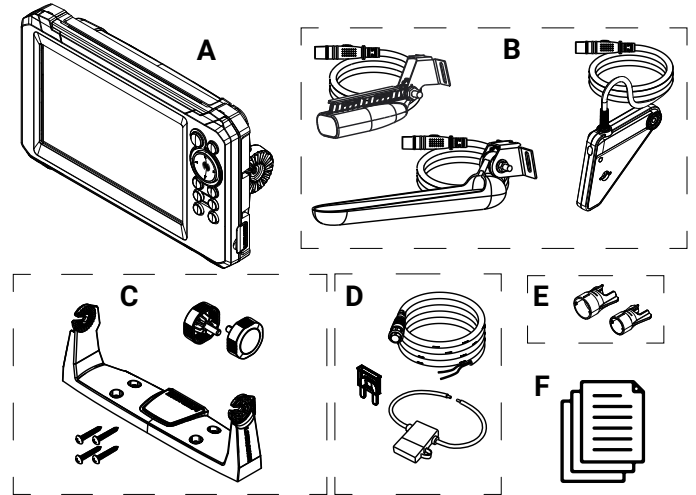

EAGLE® 7 & 9 EAGLE EYE™ 9 Asennusoppaat

Pakkauksen sisältö

- A Eagle® 7-, Eagle® 9- tai Eagle Eye™ 9 -näyttöyksikkö
- B SplitShot™-, TripleShot- tai Eagle Eye™ -skimmer-kaikuanturi
- C Asennusjalkasarja
- D Virtakaapelisarja
- E Kaapelin lukituskaulukset
- F Dokumentaatiopaketti

→ **Huomautus:** Eagle Eye™ 9- ja Eagle Eye™ -kaikuanturit ovat yksinomaisesti yhteensopivia.

Asennusjalka

Suosittelut ohjausreiät

Pehmeät/kovat materiaalit Ø 3,8–4,8 mm

VAROITUS: Käytä aina asianmukaisia suojalaseja, kuulosuojaimia ja hengityssuojaimia porauksen, leikkauksen ja hionnan aikana. Muista tarkistaa kaikkien pintojen kääntöpuoli poratessa ja leikatessa.

Paneeliasennus

VAROITUS: Paneeliasennus voi vaikuttaa GPS:n suorituskykyyn.

Kaapelin lukituskaulus

KytKentä

Liitä SplitShot™-, TripleShot- tai Eagle Eye™ -kaikuanturi. Katso ohjeet mukana toimitetuista kaikuanturin asennusohjeista.

Mitat

EAGLE® 7

EAGLE® 9 ja EAGLE EYE™ 9

Tekniset tiedot

	EAGLE® 7	EAGLE® 9	Eagle Eye™ 9
Näyttö			
Resoluutio	800 x 480	1 024 x 600	
Katselukulmat asteina	85° ylhäältä/alhaalta/vasemmalta/oikealta		
Sähkö tiedot			
Syöttöjännite	12 V DC (10,8–18 V DC)		
Enimmäisvirrankulutus	6,6 W (550 mA / 12 V DC)	7,68 W (640 mA / 12 V DC)	10,08 (840 mA / 12 V DC)
Suosittelun sulakekoko	3 A		
Ympäristötiedot			
Käyttölämpötila-alue	-15...+55 °C (5...131 °F)		
Säilytyslämpötila	-20...60 °C (4...140 °F)		
Vedenpitävyyden luokitus	IPX7		
Käyttöliittymä/yhteys			
Kaikuluotain	1 portti (SplitShot™- ja TripleShot-valmius)		1 portti (Eagle Eye™ -valmius)
Kortinlukija	1 paikka (microSD®, enintään 32 Gt)		
Fyysiset tiedot			
Mitat	Katso asiakirjan Mitat-osio		
Paino (vain näyttö)	0,67 kg	0,9 kg	1 kg (2,20 lb)
Asennustyyppi	Paneeliasennus tai asennusjalka		