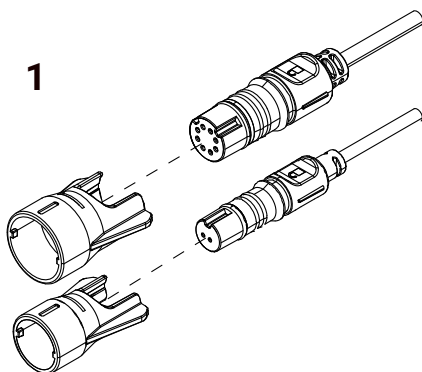

EAGLE® 7 & 9 EAGLE EYE™ 9 Asennusoppaat

Pakkauksen sisältö

- A Eagle® 7-, Eagle® 9- tai Eagle Eye™ 9 -näyttöyksikkö
- B SplitShot™-, TripleShot- tai Eagle Eye™ -skimmer-kaikuanturi
- C Asennusjalkasarja
- D Virtakaapelisarja
- E Kaapelin lukituskaulukset
- F Dokumentaatiopaketti

→ **Huomautus:** Eagle Eye™ 9- ja Eagle Eye™ -kaikuanturit ovat yksinomaisesti yhteensopivia.

Asennusjalka

Suosittelut ohjausreiät

Pehmeät/kovat materiaalit Ø 3,8–4,8 mm

VAROITUS: Käytä aina asianmukaisia suojalaseja, kuulosuojaimia ja hengityssuojaimia porauksen, leikkauksen ja hionnan aikana. Muista tarkistaa kaikkien pintojen kääntöpuoli poratessa ja leikatessa.

Paneeliasennus

VAROITUS: Paneeliasennus voi vaikuttaa GPS:n suorituskykyyn.

Kaapelin lukituskaulus

KytKentä

Liitä SplitShot™-, TripleShot- tai Eagle Eye™ -kaikuanturi. Katso ohjeet mukana toimitetuista kaikuanturin asennusohjeista.

Mitat

EAGLE® 7

EAGLE® 9 ja EAGLE EYE™ 9

Tekniset tiedot

	EAGLE® 7	EAGLE® 9	Eagle Eye™ 9
Näyttö			
Resoluutio	800 x 480	1 024 x 600	
Katselukulmat asteina	85° ylhäältä/alhaalta/vasemmalta/oikealta		
Sähkö tiedot			
Syöttöjännite	12 V DC (10,8–18 V DC)		
Enimmäisvirrankulutus	6,6 W (550 mA / 12 V DC)	7,68 W (640 mA / 12 V DC)	10,08 (840 mA / 12 V DC)
Suosittelun sulakekoko	3 A		
Ympäristötiedot			
Käyttölämpötila-alue	-15...+55 °C (5...131 °F)		
Säilytyslämpötila	-20...60 °C (4...140 °F)		
Vedenpitävyyden luokitus	IPX7		
Käyttöliittymä/yhteys			
Kaikuluotain	1 portti (SplitShot™- ja TripleShot-valmius)		1 portti (Eagle Eye™ -valmius)
Kortinlukija	1 paikka (microSD®, enintään 32 Gt)		
Fyysiset tiedot			
Mitat	Katso asiakirjan Mitat-osio		
Paino (vain näyttö)	0,67 kg	0,9 kg	1 kg (2,20 lb)
Asennustyyppi	Paneeliasennus tai asennusjalka		