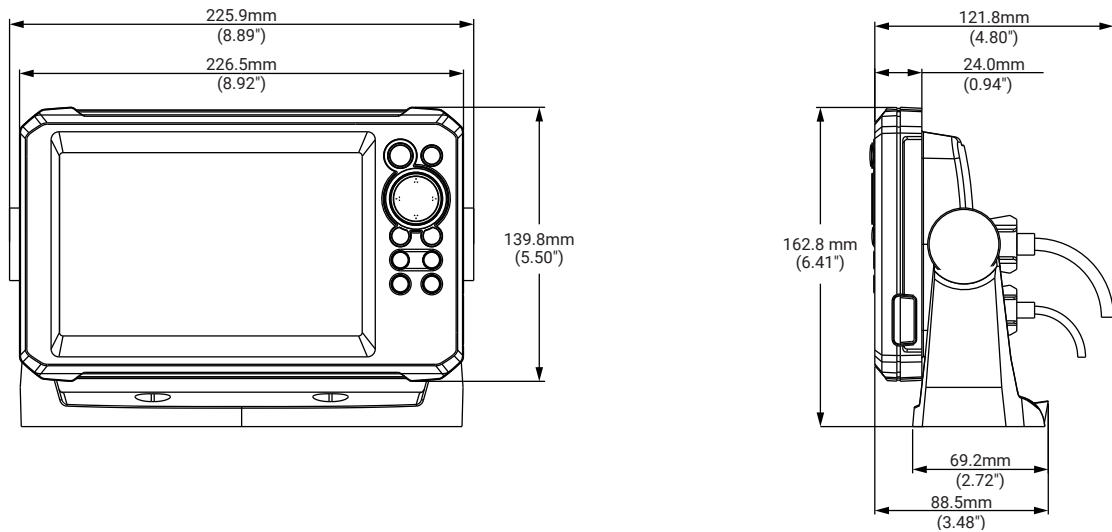

Mitat

EAGLE® 7

EAGLE® 9 ja EAGLE EYE™ 9

Tekniset tiedot

	EAGLE® 7	EAGLE® 9	Eagle Eye™ 9
Näyttö			
Resoluutio	800 x 480	1 024 x 600	
Katselukulmat asteina	85° ylhäältä/alhaalta/vasemmalta/oikealta		
Sähkö tiedot			
Syöttöjännite	12 V DC (10,8–18 V DC)		
Enimmäisvirrankulutus	6,6 W (550 mA / 12 V DC)	7,68 W (640 mA / 12 V DC)	10,08 (840 mA / 12 V DC)
Suosittelun sulakekoko	3 A		
Ympäristötiedot			
Käyttölämpötila-alue	-15...+55 °C (5...131 °F)		
Säilytyslämpötila	-20...60 °C (4...140 °F)		
Vedenpitävyyden luokitus	IPX7		
Käyttöliittymä/yhteys			
Kaikuluotain	1 portti (SplitShot™- ja TripleShot-valmius)		1 portti (Eagle Eye™ -valmius)
Kortinlukija	1 paikka (microSD®, enintään 32 Gt)		
Fyysiset tiedot			
Mitat	Katso asiakirjan Mitat-osio		
Paino (vain näyttö)	0,67 kg	0,9 kg	1 kg (2,20 lb)
Asennustyyppi	Paneeliasennus tai asennusjalka		