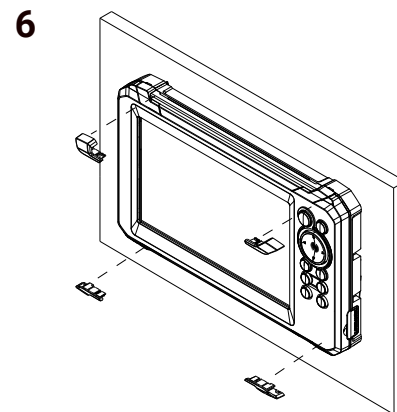

EAGLE® 7 & 9 EAGLE EYE™ 9 Asennusoppaat

Pakkauksen sisältö

- A Eagle® 7-, Eagle® 9- tai Eagle Eye™ 9 -näyttöyksikkö
- B SplitShot™-, TripleShot- tai Eagle Eye™ -skimmer-kaikuanturi
- C Asennusjalkasarja
- D Virtakaapelisarja
- E Kaapelin lukituskaulukset
- F Dokumentaatiopaketti

→ **Huomautus:** Eagle Eye™ 9- ja Eagle Eye™ -kaikuanturit ovat yksinomaisesti yhteensopivia.

Asennusjalka

Suosittelut ohjausreiät

Pehmeät/kovat materiaalit Ø 3,8–4,8 mm

VAROITUS: Käytä aina asianmukaisia suojalaseja, kuulosuojaimia ja hengityssuojaimia porauksen, leikkauksen ja hionnan aikana. Muista tarkistaa kaikkien pintojen kääntöpuoli poratessa ja leikatessa.

Paneeliasennus

VAROITUS: Paneeliasennus voi vaikuttaa GPS:n suorituskykyyn.

Kaapelin lukituskaulus

KytKentä

Liitä SplitShot™-, TripleShot- tai Eagle Eye™ -kaikuanturi. Katso ohjeet mukana toimitetuista kaikuanturin asennusohjeista.

Mitat

EAGLE® 7

EAGLE® 9 ja EAGLE EYE™ 9

Tekniset tiedot

	EAGLE® 7	EAGLE® 9	Eagle Eye™ 9
Näyttö			
Resoluutio	800 x 480	1 024 x 600	
Katselukulmat asteina	85° ylhäältä/alhaalta/vasemmalta/oikealta		
Sähkö tiedot			
Syöttöjännite	12 V DC (10,8–18 V DC)		
Enimmäisvirrankulutus	6,6 W (550 mA / 12 V DC)	7,68 W (640 mA / 12 V DC)	10,08 (840 mA / 12 V DC)
Suosittelun sulakekoko	3 A		
Ympäristötiedot			
Käyttölämpötila-alue	-15...+55 °C (5...131 °F)		
Säilytyslämpötila	-20...60 °C (4...140 °F)		
Vedenpitävyyden luokitus	IPX7		
Käyttöliittymä/yhteys			
Kaikuluotain	1 portti (SplitShot™- ja TripleShot-valmius)		1 portti (Eagle Eye™ -valmius)
Kortinlukija	1 paikka (microSD®, enintään 32 Gt)		
Fyysiset tiedot			
Mitat	Katso asiakirjan Mitat-osio		
Paino (vain näyttö)	0,67 kg	0,9 kg	1 kg (2,20 lb)
Asennustyyppi	Paneeliasennus tai asennusjalka		