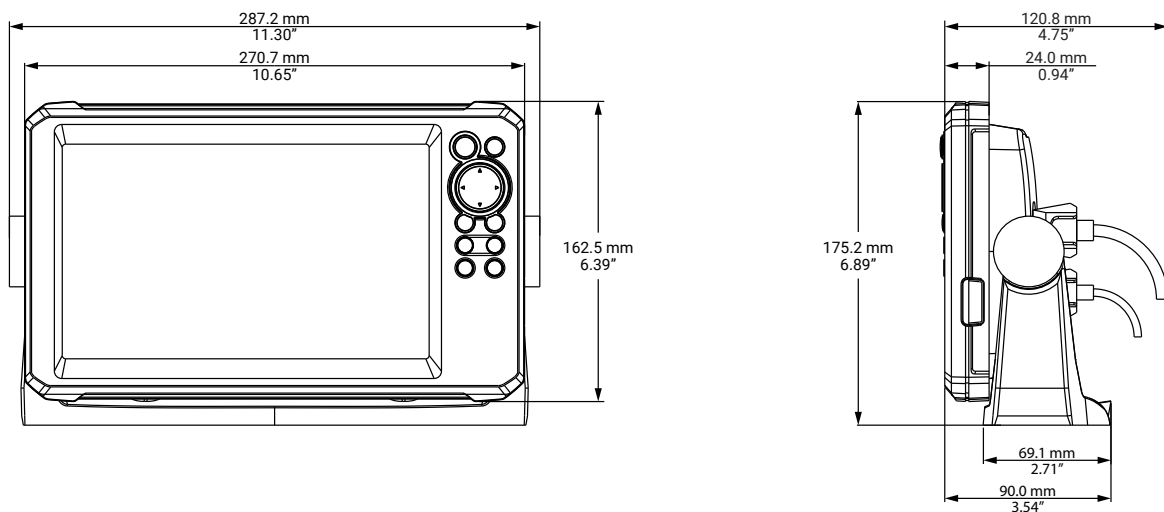

Mitat

EAGLE® 7

EAGLE® 9 ja EAGLE EYE™ 9

Tekniset tiedot

	EAGLE® 7	EAGLE® 9	Eagle Eye™ 9
Näyttö			
Resoluutio	800 x 480	1 024 x 600	
Katselukulmat asteina	85° ylhäältä/alhaalta/vasemmalta/oikealta		
Sähkö tiedot			
Syöttöjännite	12 V DC (10,8–18 V DC)		
Enimmäisvirrankulutus	6,6 W (550 mA / 12 V DC)	7,68 W (640 mA / 12 V DC)	10,08 (840 mA / 12 V DC)
Suosittelun sulakekoko	3 A		
Ympäristötiedot			
Käyttölämpötila-alue	-15...+55 °C (5...131 °F)		
Säilytyslämpötila	-20...60 °C (4...140 °F)		
Vedenpitävyyden luokitus	IPX7		
Käyttöliittymä/yhteys			
Kaikuluotain	1 portti (SplitShot™- ja TripleShot-valmius)		1 portti (Eagle Eye™ -valmius)
Kortinlukija	1 paikka (microSD®, enintään 32 Gt)		
Fyysiset tiedot			
Mitat	Katso asiakirjan Mitat-osio		
Paino (vain näyttö)	0,67 kg	0,9 kg	1 kg (2,20 lb)
Asennustyyppi	Paneeliasennus tai asennusjalka		