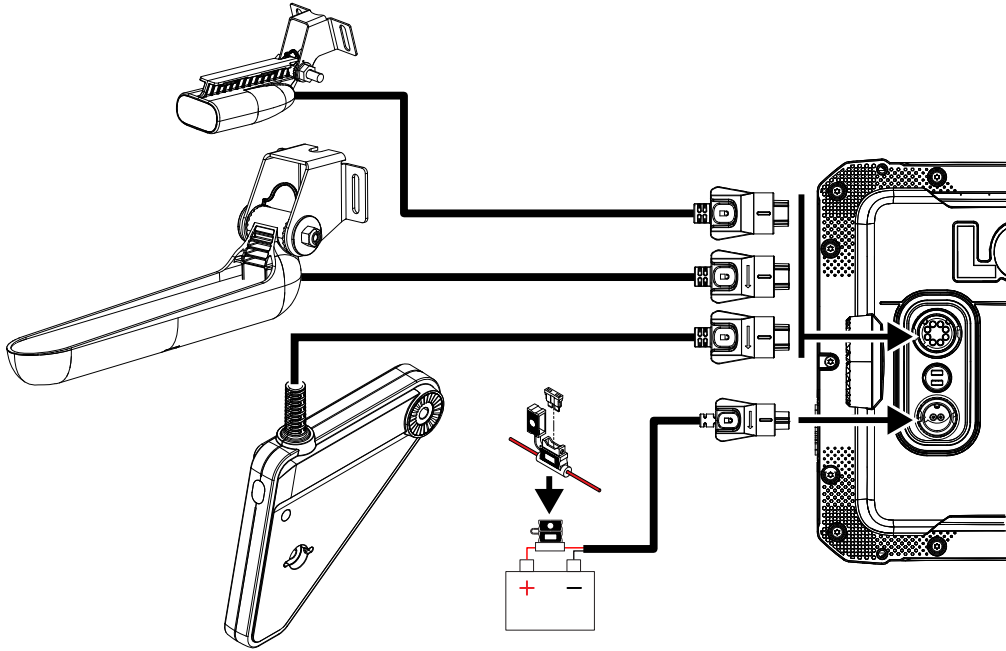

EAGLE® 7 & 9 EAGLE EYE™ 9 Asennusoppaat

Pakkauksen sisältö

- A Eagle® 7-, Eagle® 9- tai Eagle Eye™ 9 -näyttöyksikkö
- B SplitShot™-, TripleShot- tai Eagle Eye™ -skimmer-kaikuanturi
- C Asennusjalkasarja
- D Virtakaapelisarja
- E Kaapelin lukituskaulukset
- F Dokumentaatiopaketti

Paneeliasennus

VAROITUS: Paneeliasennus voi vaikuttaa GPS:n suorituskykyyn.

Kaapelin lukituskaulus

KytKentä

Liitä SplitShot™-, TripleShot- tai Eagle Eye™ -kaikuanturi. Katso ohjeet mukana toimitetuista kaikuanturin asennusohjeista.

Mitat

EAGLE® 7

EAGLE® 9 ja EAGLE EYE™ 9

Tekniset tiedot

	EAGLE® 7	EAGLE® 9	Eagle Eye™ 9
Näyttö			
Resoluutio	800 x 480	1 024 x 600	
Katselukulmat asteina	85° ylhäältä/alhaalta/vasemmalta/oikealta		
Sähkö tiedot			
Syöttöjännite	12 V DC (10,8–18 V DC)		
Enimmäisvirrankulutus	6,6 W (550 mA / 12 V DC)	7,68 W (640 mA / 12 V DC)	10,08 (840 mA / 12 V DC)
Suosittelun sulakekoko	3 A		
Ympäristötiedot			
Käyttölämpötila-alue	-15...+55 °C (5...131 °F)		
Säilytyslämpötila	-20...60 °C (4...140 °F)		
Vedenpitävyyden luokitus	IPX7		
Käyttöliittymä/yhteys			
Kaikuluotain	1 portti (SplitShot™- ja TripleShot-valmius)		1 portti (Eagle Eye™ -valmius)
Kortinlukija	1 paikka (microSD®, enintään 32 Gt)		
Fyysiset tiedot			
Mitat	Katso asiakirjan Mitat-osio		
Paino (vain näyttö)	0,67 kg	0,9 kg	1 kg (2,20 lb)
Asennustyyppi	Paneeliasennus tai asennusjalka		