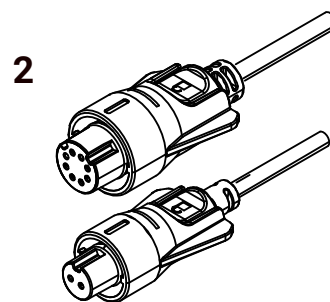

EAGLE® 7 & 9 EAGLE EYE™ 9 Asennusoppaat

Pakkauksen sisältö

- A Eagle® 7-, Eagle® 9- tai Eagle Eye™ 9 -näyttöyksikkö
- B SplitShot™-, TripleShot- tai Eagle Eye™ -skimmer-kaikuanturi
- C Asennusjalkasarja
- D Virtakaapelisarja
- E Kaapelin lukituskaulukset
- F Dokumentaatiopaketti

→ **Huomautus:** Eagle Eye™ 9- ja Eagle Eye™ -kaikuanturit ovat yksinomaisesti yhteensopivia.

Asennusjalka

Suosittelut ohjausreiät

Pehmeät/kovat materiaalit Ø 3,8–4,8 mm

VAROITUS: Käytä aina asianmukaisia suojalaseja, kuulosuojaimia ja hengityssuojaimia porauksen, leikkauksen ja hionnan aikana. Muista tarkistaa kaikkien pintojen kääntöpuoli poratessa ja leikatessa.

Paneeliasennus

VAROITUS: Paneeliasennus voi vaikuttaa GPS:n suorituskykyyn.

Kaapelin lukituskaulus

KytKentä

Liitä SplitShot™-, TripleShot- tai Eagle Eye™ -kaikuanturi. Katso ohjeet mukana toimitetuista kaikuanturin asennusohjeista.

Mitat

EAGLE® 7

EAGLE® 9 ja EAGLE EYE™ 9

Tekniset tiedot

	EAGLE® 7	EAGLE® 9	Eagle Eye™ 9
Näyttö			
Resoluutio	800 x 480	1 024 x 600	
Katselukulmat asteina	85° ylhäältä/alhaalta/vasemmalta/oikealta		
Sähkö tiedot			
Syöttöjännite	12 V DC (10,8–18 V DC)		
Enimmäisvirrankulutus	6,6 W (550 mA / 12 V DC)	7,68 W (640 mA / 12 V DC)	10,08 (840 mA / 12 V DC)
Suosittelun sulakekoko	3 A		
Ympäristötiedot			
Käyttölämpötila-alue	-15...+55 °C (5...131 °F)		
Säilytyslämpötila	-20...60 °C (4...140 °F)		
Vedenpitävyyden luokitus	IPX7		
Käyttöliittymä/yhteys			
Kaikuluotain	1 portti (SplitShot™- ja TripleShot-valmius)		1 portti (Eagle Eye™ -valmius)
Kortinlukija	1 paikka (microSD®, enintään 32 Gt)		
Fyysiset tiedot			
Mitat	Katso asiakirjan Mitat-osio		
Paino (vain näyttö)	0,67 kg	0,9 kg	1 kg (2,20 lb)
Asennustyyppi	Paneeliasennus tai asennusjalka		