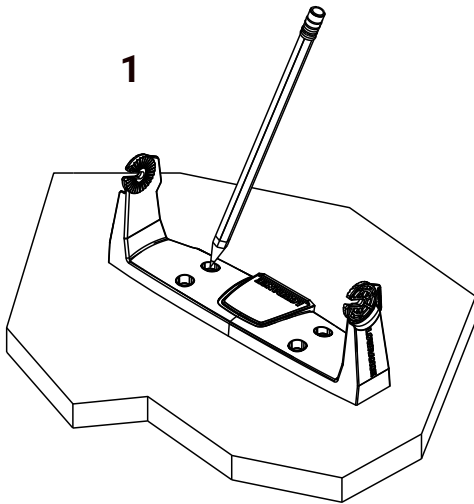

EAGLE® 7 & 9 EAGLE EYE™ 9 Asennusoppaat

Pakkauksen sisältö

- A Eagle® 7-, Eagle® 9- tai Eagle Eye™ 9 -näyttöyksikkö
- B SplitShot™-, TripleShot- tai Eagle Eye™ -skimmer-kaikuanturi
- C Asennusjalkasarja
- D Virtakaapelisarja
- E Kaapelin lukituskaulukset
- F Dokumentaatiopaketti

→ **Huomautus:** Eagle Eye™ 9- ja Eagle Eye™ -kaikuanturit ovat yksinomaisesti yhteensopivia.

Asennusjalka

Suosittelut ohjausreiät

Pehmeät/kovat materiaalit Ø 3,8–4,8 mm

VAROITUS: Käytä aina asianmukaisia suojalaseja, kuulosuojaimia ja hengityssuojaimia porauksen, leikkauksen ja hionnan aikana. Muista tarkistaa kaikkien pintojen kääntöpuoli poratessa ja leikatessa.

Mitat

EAGLE® 7

EAGLE® 9 ja EAGLE EYE™ 9

Tekniset tiedot

	EAGLE® 7	EAGLE® 9	Eagle Eye™ 9
Näyttö			
Resoluutio	800 x 480	1 024 x 600	
Katselukulmat asteina	85° ylhäältä/alhaalta/vasemmalta/oikealta		
Sähkö tiedot			
Syöttöjännite	12 V DC (10,8–18 V DC)		
Enimmäisvirrankulutus	6,6 W (550 mA / 12 V DC)	7,68 W (640 mA / 12 V DC)	10,08 (840 mA / 12 V DC)
Suosittelun sulakekoko	3 A		
Ympäristötiedot			
Käyttölämpötila-alue	-15...+55 °C (5...131 °F)		
Säilytyslämpötila	-20...60 °C (4...140 °F)		
Vedenpitävyyden luokitus	IPX7		
Käyttöliittymä/yhteys			
Kaikuluotain	1 portti (SplitShot™- ja TripleShot-valmius)		1 portti (Eagle Eye™ -valmius)
Kortinlukija	1 paikka (microSD®, enintään 32 Gt)		
Fyysiset tiedot			
Mitat	Katso asiakirjan Mitat-osio		
Paino (vain näyttö)	0,67 kg	0,9 kg	1 kg (2,20 lb)
Asennustyyppi	Paneeliasennus tai asennusjalka		