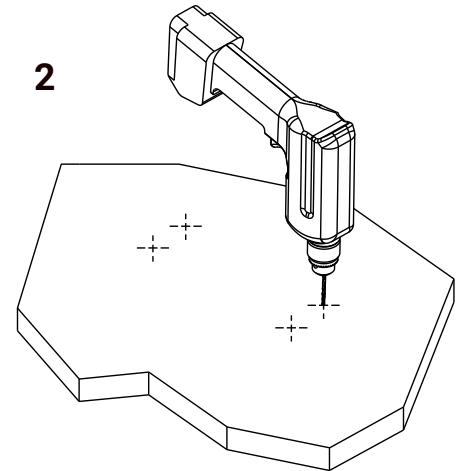

EAGLE® 7 & 9 EAGLE EYE™ 9 Asennusoppaat

Pakkauksen sisältö

- A Eagle® 7-, Eagle® 9- tai Eagle Eye™ 9 -näyttöyksikkö
- B SplitShot™-, TripleShot- tai Eagle Eye™ -skimmer-kaikuanturi
- C Asennusjalkasarja
- D Virtakaapelisarja
- E Kaapelin lukituskaulukset
- F Dokumentaatiopaketti

→ **Huomautus:** Eagle Eye™ 9- ja Eagle Eye™ -kaikuanturit ovat yksinomaisesti yhteensopivia.

Asennusjalka

Suosittelut ohjausreiät

Pehmeät/kovat materiaalit Ø 3,8–4,8 mm

VAROITUS: Käytä aina asianmukaisia suojalaseja, kuulosuojaimia ja hengityssuojaimia porauksen, leikkauksen ja hionnan aikana. Muista tarkistaa kaikkien pintojen kääntöpuoli poratessa ja leikatessa.

Mitat

EAGLE® 7

EAGLE® 9 ja EAGLE EYE™ 9

Tekniset tiedot

	EAGLE® 7	EAGLE® 9	Eagle Eye™ 9
Näyttö			
Resoluutio	800 x 480	1 024 x 600	
Katselukulmat asteina	85° ylhäältä/alhaalta/vasemmalta/oikealta		
Sähkö tiedot			
Syöttöjännite	12 V DC (10,8–18 V DC)		
Enimmäisvirrankulutus	6,6 W (550 mA / 12 V DC)	7,68 W (640 mA / 12 V DC)	10,08 (840 mA / 12 V DC)
Suosittelun sulakekoko	3 A		
Ympäristötiedot			
Käyttölämpötila-alue	-15...+55 °C (5...131 °F)		
Säilytyslämpötila	-20...60 °C (4...140 °F)		
Vedenpitävyyden luokitus	IPX7		
Käyttöliittymä/yhteys			
Kaikuluotain	1 portti (SplitShot™- ja TripleShot-valmius)		1 portti (Eagle Eye™ -valmius)
Kortinlukija	1 paikka (microSD®, enintään 32 Gt)		
Fyysiset tiedot			
Mitat	Katso asiakirjan Mitat-osio		
Paino (vain näyttö)	0,67 kg	0,9 kg	1 kg (2,20 lb)
Asennustyyppi	Paneeliasennus tai asennusjalka		