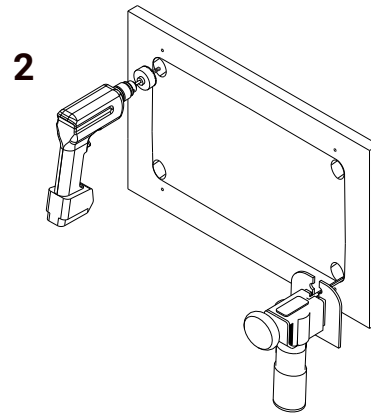

EAGLE® 7 & 9 EAGLE EYE™ 9 Asennusoppaat

Pakkauksen sisältö

- A Eagle® 7-, Eagle® 9- tai Eagle Eye™ 9 -näyttöyksikkö
- B SplitShot™-, TripleShot- tai Eagle Eye™ -skimmer-kaikuanturi
- C Asennusjalkasarja
- D Virtakaapelisarja
- E Kaapelin lukituskaulukset
- F Dokumentaatiopaketti

→ **Huomautus:** Eagle Eye™ 9- ja Eagle Eye™ -kaikuanturit ovat yksinomaisesti yhteensopivia.

Asennusjalka

Suosittelut ohjausreiät

Pehmeät/kovat materiaalit Ø 3,8–4,8 mm

VAROITUS: Käytä aina asianmukaisia suojalaseja, kuulosuojaimia ja hengityssuojaimia porauksen, leikkauksen ja hionnan aikana. Muista tarkistaa kaikkien pintojen kääntöpuoli poratessa ja leikatessa.

Paneeliasennus

VAROITUS: Paneeliasennus voi vaikuttaa GPS:n suorituskykyyn.

Kaapelin lukituskaulus

KytKentä

Liitä SplitShot™-, TripleShot- tai Eagle Eye™ -kaikuanturi. Katso ohjeet mukana toimitetuista kaikuanturin asennusohjeista.

Mitat

EAGLE® 7

EAGLE® 9 ja EAGLE EYE™ 9

Tekniset tiedot

	EAGLE® 7	EAGLE® 9	Eagle Eye™ 9
Näyttö			
Resoluutio	800 x 480	1 024 x 600	
Katselukulmat asteina	85° ylhäältä/alhaalta/vasemmalta/oikealta		
Sähkö tiedot			
Syöttöjännite	12 V DC (10,8–18 V DC)		
Enimmäisvirrankulutus	6,6 W (550 mA / 12 V DC)	7,68 W (640 mA / 12 V DC)	10,08 (840 mA / 12 V DC)
Suosittelun sulakekoko	3 A		
Ympäristötiedot			
Käyttölämpötila-alue	-15...+55 °C (5...131 °F)		
Säilytyslämpötila	-20...60 °C (4...140 °F)		
Vedenpitävyyden luokitus	IPX7		
Käyttöliittymä/yhteys			
Kaikuluotain	1 portti (SplitShot™- ja TripleShot-valmius)		1 portti (Eagle Eye™ -valmius)
Kortinlukija	1 paikka (microSD®, enintään 32 Gt)		
Fyysiset tiedot			
Mitat	Katso asiakirjan Mitat-osio		
Paino (vain näyttö)	0,67 kg	0,9 kg	1 kg (2,20 lb)
Asennustyyppi	Paneeliasennus tai asennusjalka		