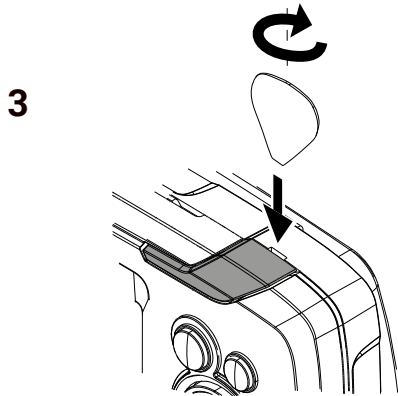

EAGLE® 7 & 9 EAGLE EYE™ 9 Asennusoppaat

Pakkauksen sisältö

- A Eagle® 7-, Eagle® 9- tai Eagle Eye™ 9 -näyttöyksikkö
- B SplitShot™-, TripleShot- tai Eagle Eye™ -skimmer-kaikuanturi
- C Asennusjalkasarja
- D Virtakaapelisarja
- E Kaapelin lukituskaulukset
- F Dokumentaatiopaketti

→ **Huomautus:** Eagle Eye™ 9- ja Eagle Eye™ -kaikuanturit ovat yksinomaisesti yhteensopivia.

Asennusjalka

Suosittelut ohjausreiät

Pehmeät/kovat materiaalit Ø 3,8–4,8 mm

VAROITUS: Käytä aina asianmukaisia suojalaseja, kuulosuojaimia ja hengityssuojaimia porauksen, leikkauksen ja hionnan aikana. Muista tarkistaa kaikkien pintojen kääntöpuoli poratessa ja leikatessa.

Paneeliasennus

VAROITUS: Paneeliasennus voi vaikuttaa GPS:n suorituskykyyn.

Kaapelin lukituskaulus

KytKentä

Liitä SplitShot™-, TripleShot- tai Eagle Eye™ -kaikuanturi. Katso ohjeet mukana toimitetuista kaikuanturin asennusohjeista.

Mitat

EAGLE® 7

EAGLE® 9 ja EAGLE EYE™ 9

Tekniset tiedot

	EAGLE® 7	EAGLE® 9	Eagle Eye™ 9
Näyttö			
Resoluutio	800 x 480	1 024 x 600	
Katselukulmat asteina	85° ylhäältä/alhaalta/vasemmalta/oikealta		
Sähkö tiedot			
Syöttöjännite	12 V DC (10,8–18 V DC)		
Enimmäisvirrankulutus	6,6 W (550 mA / 12 V DC)	7,68 W (640 mA / 12 V DC)	10,08 (840 mA / 12 V DC)
Suosittelun sulakekoko	3 A		
Ympäristötiedot			
Käyttölämpötila-alue	-15...+55 °C (5...131 °F)		
Säilytyslämpötila	-20...60 °C (4...140 °F)		
Vedenpitävyyden luokitus	IPX7		
Käyttöliittymä/yhteys			
Kaikuluotain	1 portti (SplitShot™- ja TripleShot-valmius)		1 portti (Eagle Eye™ -valmius)
Kortinlukija	1 paikka (microSD®, enintään 32 Gt)		
Fyysiset tiedot			
Mitat	Katso asiakirjan Mitat-osio		
Paino (vain näyttö)	0,67 kg	0,9 kg	1 kg (2,20 lb)
Asennustyyppi	Paneeliasennus tai asennusjalka		