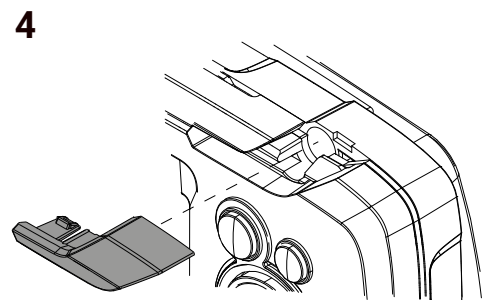

EAGLE® 7 & 9 EAGLE EYE™ 9 Asennusoppaat

Pakkauksen sisältö

- A Eagle® 7-, Eagle® 9- tai Eagle Eye™ 9 -näyttöyksikkö
- B SplitShot™-, TripleShot- tai Eagle Eye™ -skimmer-kaikuanturi
- C Asennusjalkasarja
- D Virtakaapelisarja
- E Kaapelin lukituskaulukset
- F Dokumentaatiopaketti

→ **Huomautus:** Eagle Eye™ 9- ja Eagle Eye™ -kaikuanturit ovat yksinomaisesti yhteensopivia.

Asennusjalka

Suosittelut ohjausreiät

Pehmeät/kovat materiaalit Ø 3,8–4,8 mm

VAROITUS: Käytä aina asianmukaisia suojalaseja, kuulosuojaimia ja hengityssuojaimia porauksen, leikkauksen ja hionnan aikana. Muista tarkistaa kaikkien pintojen kääntöpuoli poratessa ja leikatessa.

Paneeliasennus

VAROITUS: Paneeliasennus voi vaikuttaa GPS:n suorituskykyyn.

Kaapelin lukituskaulus

KytKentä

Liitä SplitShot™-, TripleShot- tai Eagle Eye™ -kaikuanturi. Katso ohjeet mukana toimitetuista kaikuanturin asennusohjeista.