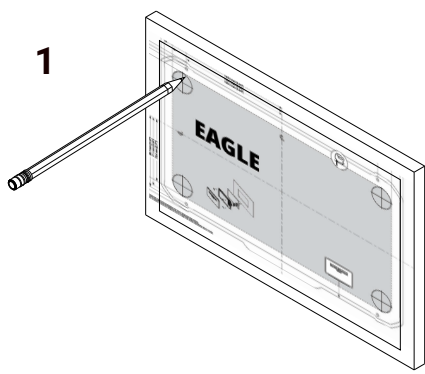

EAGLE® 7 & 9 EAGLE EYE™ 9 Asennusoppaat

Pakkauksen sisältö

- A Eagle® 7-, Eagle® 9- tai Eagle Eye™ 9 -näyttöyksikkö
- B SplitShot™-, TripleShot- tai Eagle Eye™ -skimmer-kaikuanturi
- C Asennusjalkasarja
- D Virtakaapelisarja
- E Kaapelin lukituskaulukset
- F Dokumentaatiopaketti

→ **Huomautus:** Eagle Eye™ 9- ja Eagle Eye™ -kaikuanturit ovat yksinomaisesti yhteensopivia.

Asennusjalka

Suosittelut ohjausreiät

Pehmeät/kovat materiaalit Ø 3,8–4,8 mm

VAROITUS: Käytä aina asianmukaisia suojalaseja, kuulosuojaimia ja hengityssuojaimia porauksen, leikkauksen ja hionnan aikana. Muista tarkistaa kaikkien pintojen kääntöpuoli poratessa ja leikatessa.

Paneeliasennus

VAROITUS: Paneeliasennus voi vaikuttaa GPS:n suorituskykyyn.

Kaapelin lukituskaulus

KytKentä

Liitä SplitShot™-, TripleShot- tai Eagle Eye™ -kaikuanturi. Katso ohjeet mukana toimitetuista kaikuanturin asennusohjeista.

Mitat

EAGLE® 7

EAGLE® 9 ja EAGLE EYE™ 9

Tekniset tiedot

	EAGLE® 7	EAGLE® 9	Eagle Eye™ 9
Näyttö			
Resoluutio	800 x 480	1 024 x 600	
Katselukulmat asteina	85° ylhäältä/alhaalta/vasemmalta/oikealta		
Sähkö tiedot			
Syöttöjännite	12 V DC (10,8–18 V DC)		
Enimmäisvirrankulutus	6,6 W (550 mA / 12 V DC)	7,68 W (640 mA / 12 V DC)	10,08 (840 mA / 12 V DC)
Suosittelun sulakekoko	3 A		
Ympäristötiedot			
Käyttölämpötila-alue	-15...+55 °C (5...131 °F)		
Säilytyslämpötila	-20...60 °C (4...140 °F)		
Vedenpitävyyden luokitus	IPX7		
Käyttöliittymä/yhteys			
Kaikuluotain	1 portti (SplitShot™- ja TripleShot-valmius)		1 portti (Eagle Eye™ -valmius)
Kortinlukija	1 paikka (microSD®, enintään 32 Gt)		
Fyysiset tiedot			
Mitat	Katso asiakirjan Mitat-osio		
Paino (vain näyttö)	0,67 kg	0,9 kg	1 kg (2,20 lb)
Asennustyyppi	Paneeliasennus tai asennusjalka		