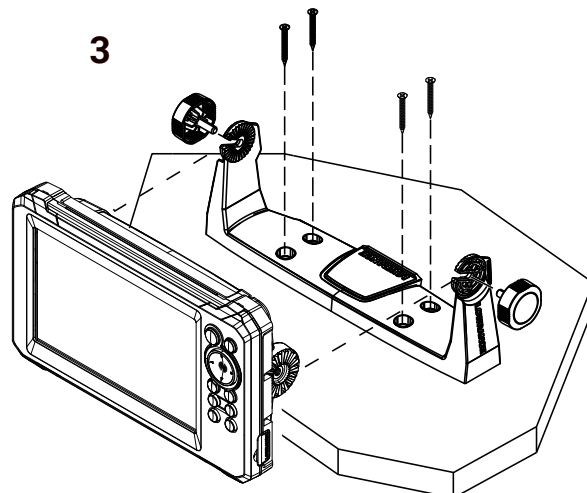

EAGLE® 7 & 9 EAGLE EYE™ 9 Asennusoppaat

Pakkauksen sisältö

- A Eagle® 7-, Eagle® 9- tai Eagle Eye™ 9 -näyttöyksikkö
- B SplitShot™-, TripleShot- tai Eagle Eye™ -skimmer-kaikuanturi
- C Asennusjalkasarja
- D Virtakaapelisarja
- E Kaapelin lukituskaulukset
- F Dokumentaatiopaketti

→ **Huomautus:** Eagle Eye™ 9- ja Eagle Eye™ -kaikuanturit ovat yksinomaisesti yhteensopivia.

Asennusjalka

Suosittelut ohjausreiät

Pehmeät/kovat materiaalit Ø 3,8–4,8 mm

VAROITUS: Käytä aina asianmukaisia suojalaseja, kuulosuojaimia ja hengityssuojaimia porauksen, leikkauksen ja hionnan aikana. Muista tarkistaa kaikkien pintojen kääntöpuoli poratessa ja leikatessa.

Mitat

EAGLE® 7

EAGLE® 9 ja EAGLE EYE™ 9

Tekniset tiedot

	EAGLE® 7	EAGLE® 9	Eagle Eye™ 9
Näyttö			
Resoluutio	800 x 480	1 024 x 600	
Katselukulmat asteina	85° ylhäältä/alhaalta/vasemmalta/oikealta		
Sähkö tiedot			
Syöttöjännite	12 V DC (10,8–18 V DC)		
Enimmäisvirrankulutus	6,6 W (550 mA / 12 V DC)	7,68 W (640 mA / 12 V DC)	10,08 (840 mA / 12 V DC)
Suosittelun sulakekoko	3 A		
Ympäristötiedot			
Käyttölämpötila-alue	-15...+55 °C (5...131 °F)		
Säilytyslämpötila	-20...60 °C (4...140 °F)		
Vedenpitävyyden luokitus	IPX7		
Käyttöliittymä/yhteys			
Kaikuluotain	1 portti (SplitShot™- ja TripleShot-valmius)		1 portti (Eagle Eye™ -valmius)
Kortinlukija	1 paikka (microSD®, enintään 32 Gt)		
Fyysiset tiedot			
Mitat	Katso asiakirjan Mitat-osio		
Paino (vain näyttö)	0,67 kg	0,9 kg	1 kg (2,20 lb)
Asennustyyppi	Paneeliasennus tai asennusjalka		