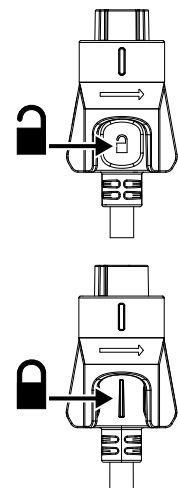

EAGLE® 7 & 9 EAGLE EYE™ 9 Asennusoppaat

Pakkauksen sisältö

- A Eagle® 7-, Eagle® 9- tai Eagle Eye™ 9 -näyttöyksikkö
- B SplitShot™-, TripleShot- tai Eagle Eye™ -skimmer-kaikuanturi
- C Asennusjalkasarja
- D Virtakaapelisarja
- E Kaapelin lukituskaulukset
- F Dokumentaatiopaketti

→ **Huomautus:** Eagle Eye™ 9- ja Eagle Eye™ -kaikuanturit ovat yksinomaisesti yhteensopivia.

Asennusjalka

Suosittelut ohjausreiät

Pehmeät/kovat materiaalit Ø 3,8–4,8 mm

VAROITUS: Käytä aina asianmukaisia suojalaseja, kuulosuojaimia ja hengityssuojaimia porauksen, leikkauksen ja hionnan aikana. Muista tarkistaa kaikkien pintojen kääntöpuoli poratessa ja leikatessa.

Paneeliasennus

VAROITUS: Paneeliasennus voi vaikuttaa GPS:n suorituskykyyn.

Kaapelin lukituskaulus

KytKentä

Liitä SplitShot™-, TripleShot- tai Eagle Eye™ -kaikuanturi. Katso ohjeet mukana toimitetuista kaikuanturin asennusohjeista.

Mitat

EAGLE® 7

EAGLE® 9 ja EAGLE EYE™ 9

Tekniset tiedot

	EAGLE® 7	EAGLE® 9	Eagle Eye™ 9
Näyttö			
Resoluutio	800 x 480	1 024 x 600	
Katselukulmat asteina	85° ylhäältä/alhaalta/vasemmalta/oikealta		
Sähkö tiedot			
Syöttöjännite	12 V DC (10,8–18 V DC)		
Enimmäisvirrankulutus	6,6 W (550 mA / 12 V DC)	7,68 W (640 mA / 12 V DC)	10,08 (840 mA / 12 V DC)
Suosittelun sulakekoko	3 A		
Ympäristötiedot			
Käyttölämpötila-alue	-15...+55 °C (5...131 °F)		
Säilytyslämpötila	-20...60 °C (4...140 °F)		
Vedenpitävyyden luokitus	IPX7		
Käyttöliittymä/yhteys			
Kaikuluotain	1 portti (SplitShot™- ja TripleShot-valmius)		1 portti (Eagle Eye™ -valmius)
Kortinlukija	1 paikka (microSD®, enintään 32 Gt)		
Fyysiset tiedot			
Mitat	Katso asiakirjan Mitat-osio		
Paino (vain näyttö)	0,67 kg	0,9 kg	1 kg (2,20 lb)
Asennustyyppi	Paneeliasennus tai asennusjalka		